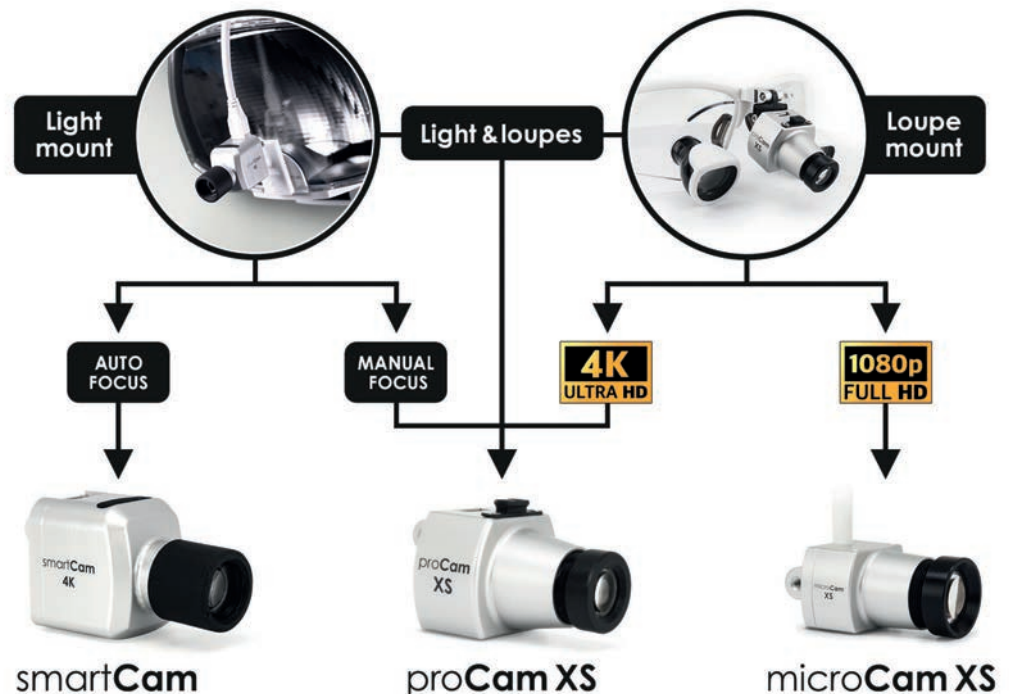

- > Telecamera 4K compatta per loupes
- > Solo 14 grammi
- > Per utilizzo con la maggior parte dei loupes e luci LED (attacchi opzionali)
- > Adattatore personalizzato per luce LED (opzionale)
- > Connessione USB
- > 4K / 1080p / 720p @30fps; foto da 8.3 MP

smartCam

Quando l'autofocus fa la differenza

La nostra prima fotocamera 4K con messa a fuoco automatica, progettata per prestazioni ottimali sulla lampada del riunito. Il veloce autofocus e un'impeccabile qualità dell'immagine grazie al sensore Sony IMX415 consentono un funzionamento ancora più semplice. SmartCam è un'ottima scelta per una documentazione di alto livello e live streaming per comunicazione e didattica.

- > L'unica fotocamera medica 4k con messa a fuoco automatica per lampada del riunito
- > Sempre pronta per l'uso
- > Operatività a mani libere, connessione USB
- > 4K / 1080p / 720p @30fps; foto da 8,3 MP

Quale
videocamera
scegliere?

Opzioni di utilizzo

Montaggio su loupe

- > Immagine coassiale con la visione attraverso i loupes
- > Messa a fuoco in base alla distanza di lavoro dei loupes (all-in-focus)
- > Funzionamento a mani libere
- > Adattabile alla maggior parte dei loupes sul mercato